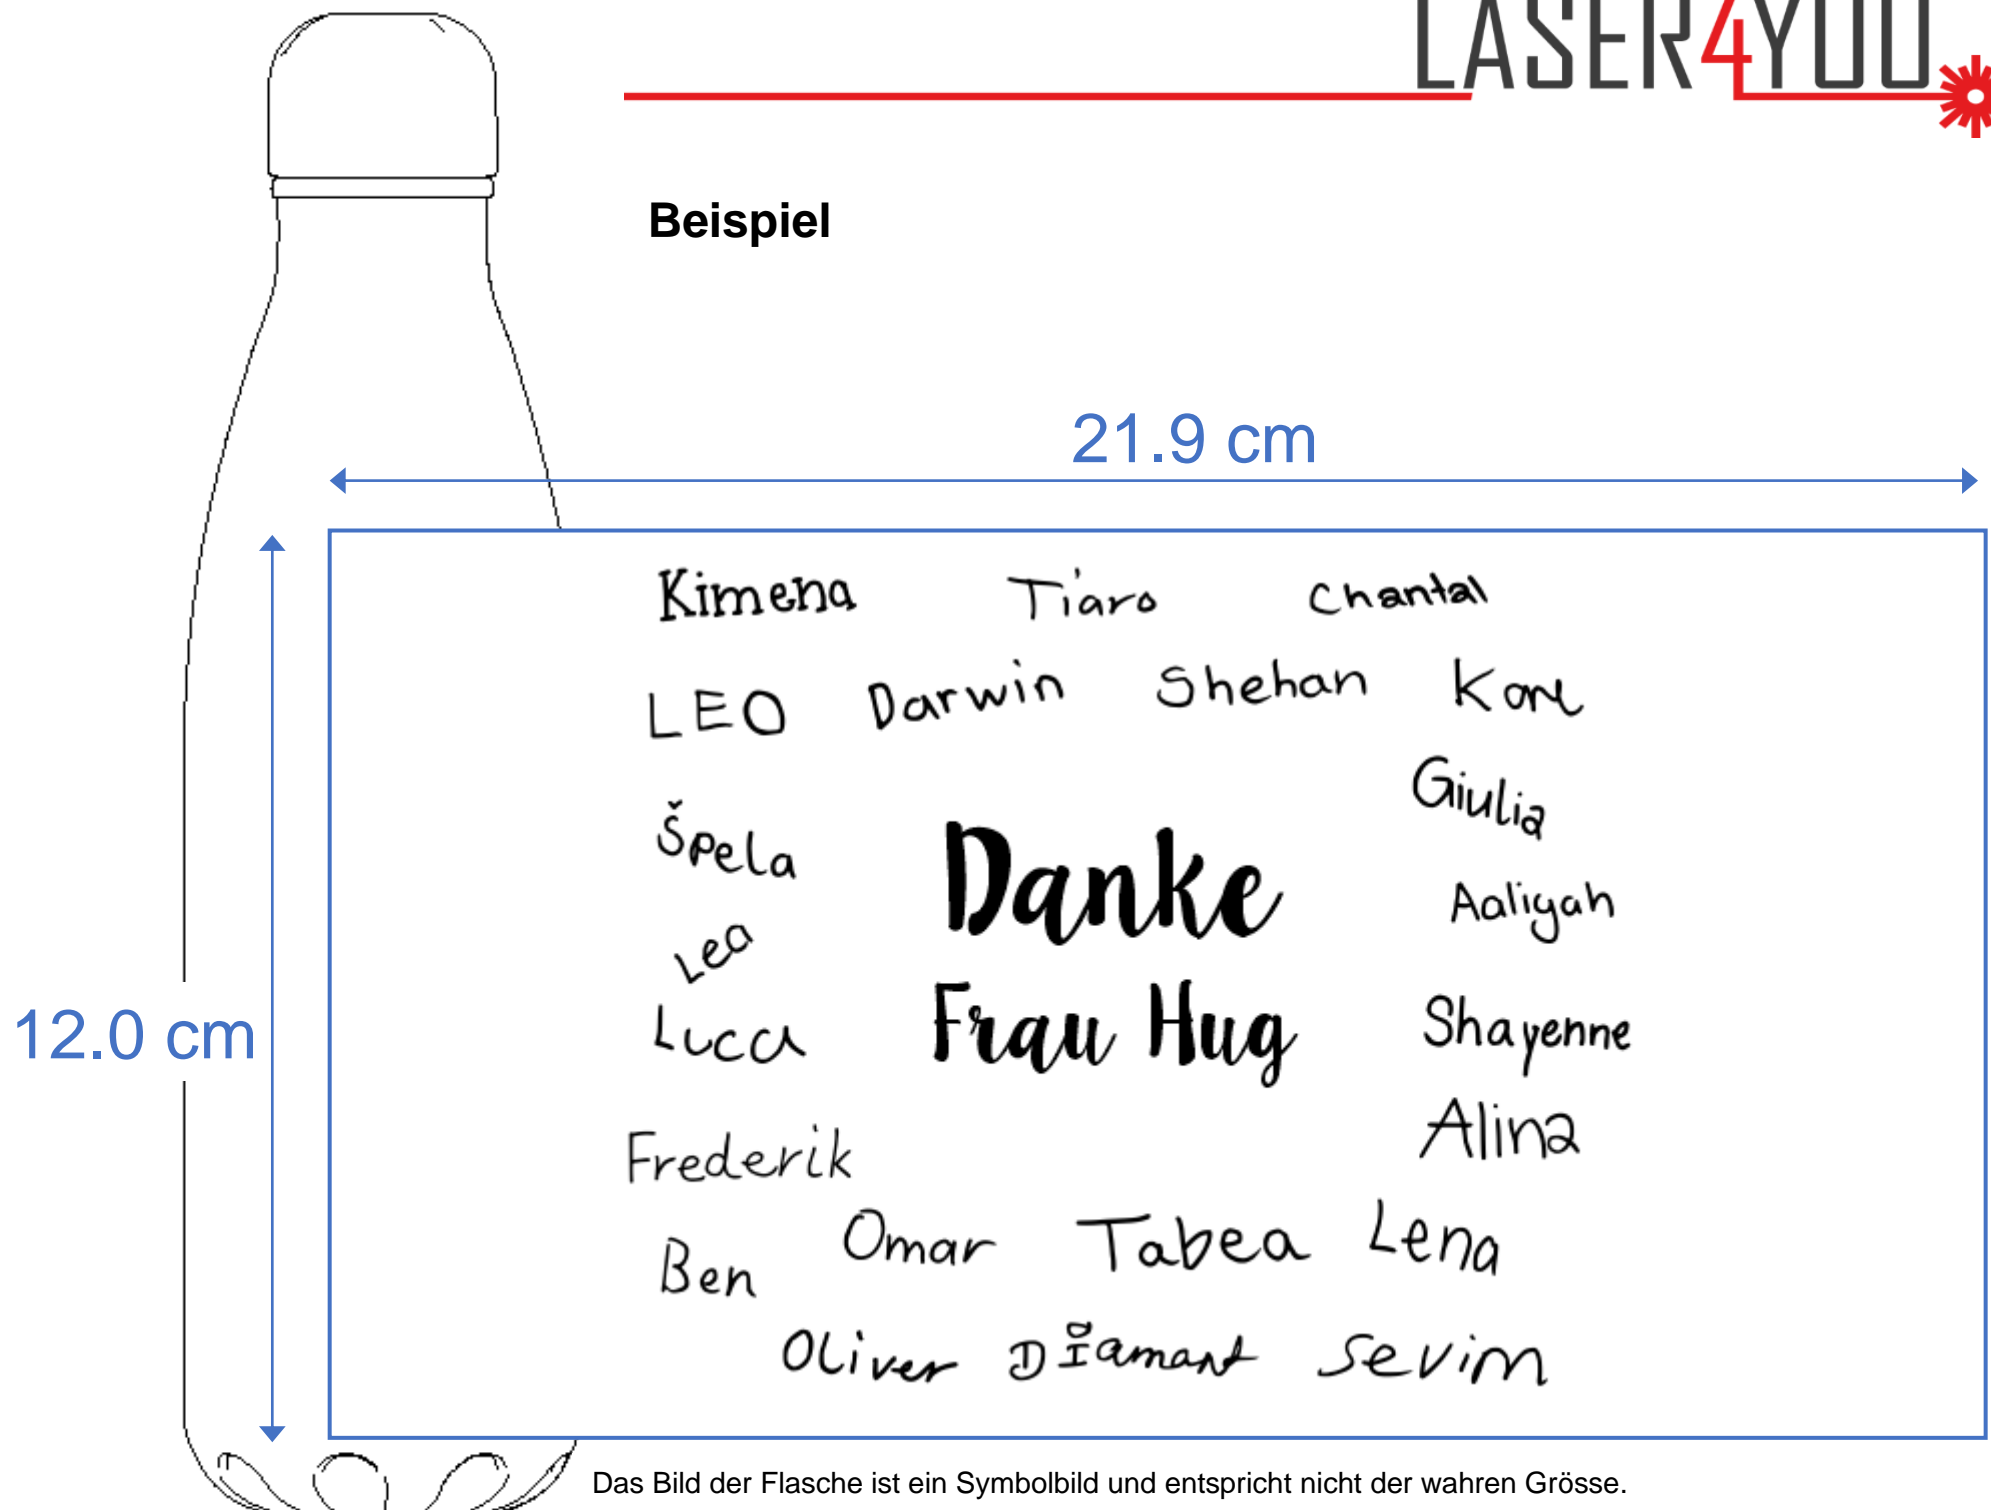

Vorlage Thermosflasche

Die blau eingerahmte Fläche (21.9 x 12cm) entspricht dem Bereich der Thermosflasche, welcher beschriftet werden kann.

21.9 cm

12.0 cm

Das Bild der Flasche ist ein Symbolbild und entspricht nicht der wahren Grösse.

Beispiel

Das Bild der Flasche ist ein Symbolbild und entspricht nicht der wahren Grösse.